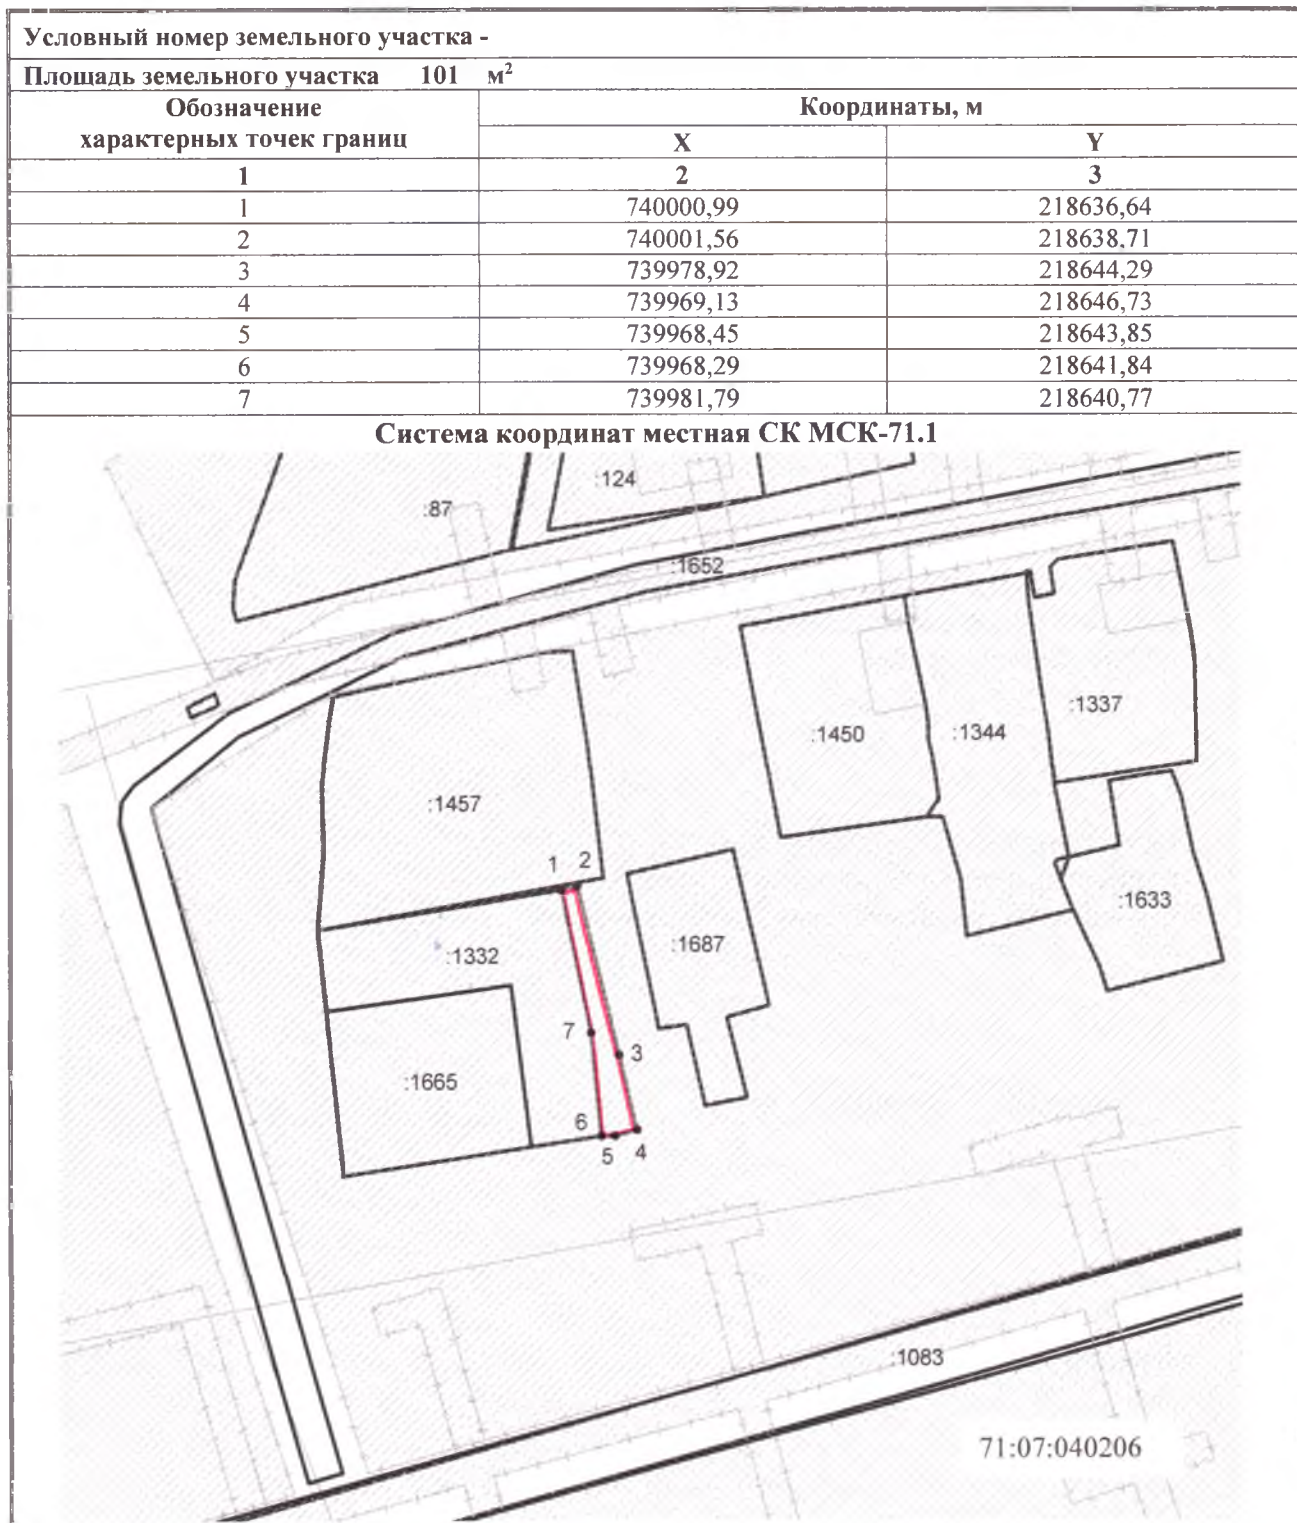

«УТВЕРЖДЕНА»
Постановлением Администрации МО
Дубенского района
 от « » 20 г. №

**Схема расположения земельного участка или земельных участков
 на кадастровом плане территории**

Масштаб 1: 1000

Условные обозначения:

- — — — — - вновь образованная часть границы земельного участка
- 1 - обозначение характерной точки грании земельного участка, полученной при